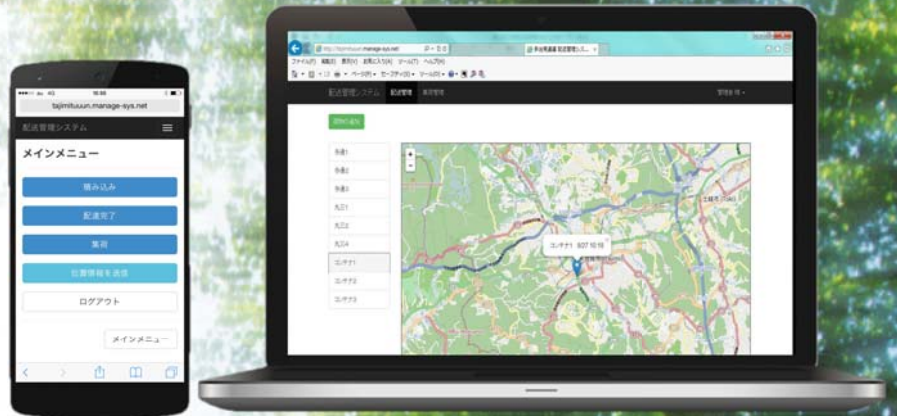

TMS

TAJIMITUUUN MANAGE SYSTEM

運送管理システム

スマートフォンとPCで運送管理が実現
特別なアプリも不要で導入が可能

低価格で可能

アプリ不要

専用機器は不要

-基本機能-

- 配達員数に合わせてユーザー登録が可能
- 作業業務（入庫、持ち出し、配達完了、未配達、集荷）
- 伝票番号による管理が可能※配達業務のみ（バーコードリーダーによる読取可能※別器必要）
- 伝票番号から配達情報（配達完了日時等）をPC上で確認可能
- 端末のGPS機能を利用し、地図上で配達員の位置情報の管理（配達員の手を止めなくても配達状況、配達時間の予測などが事務所側から可能）
- 集荷連絡情報を配達員にリアルタイム配信
- 集荷済の連絡をワンタッチで送信
- 事務所側、ドライバー側の業務中に関係なく情報の共有が可能